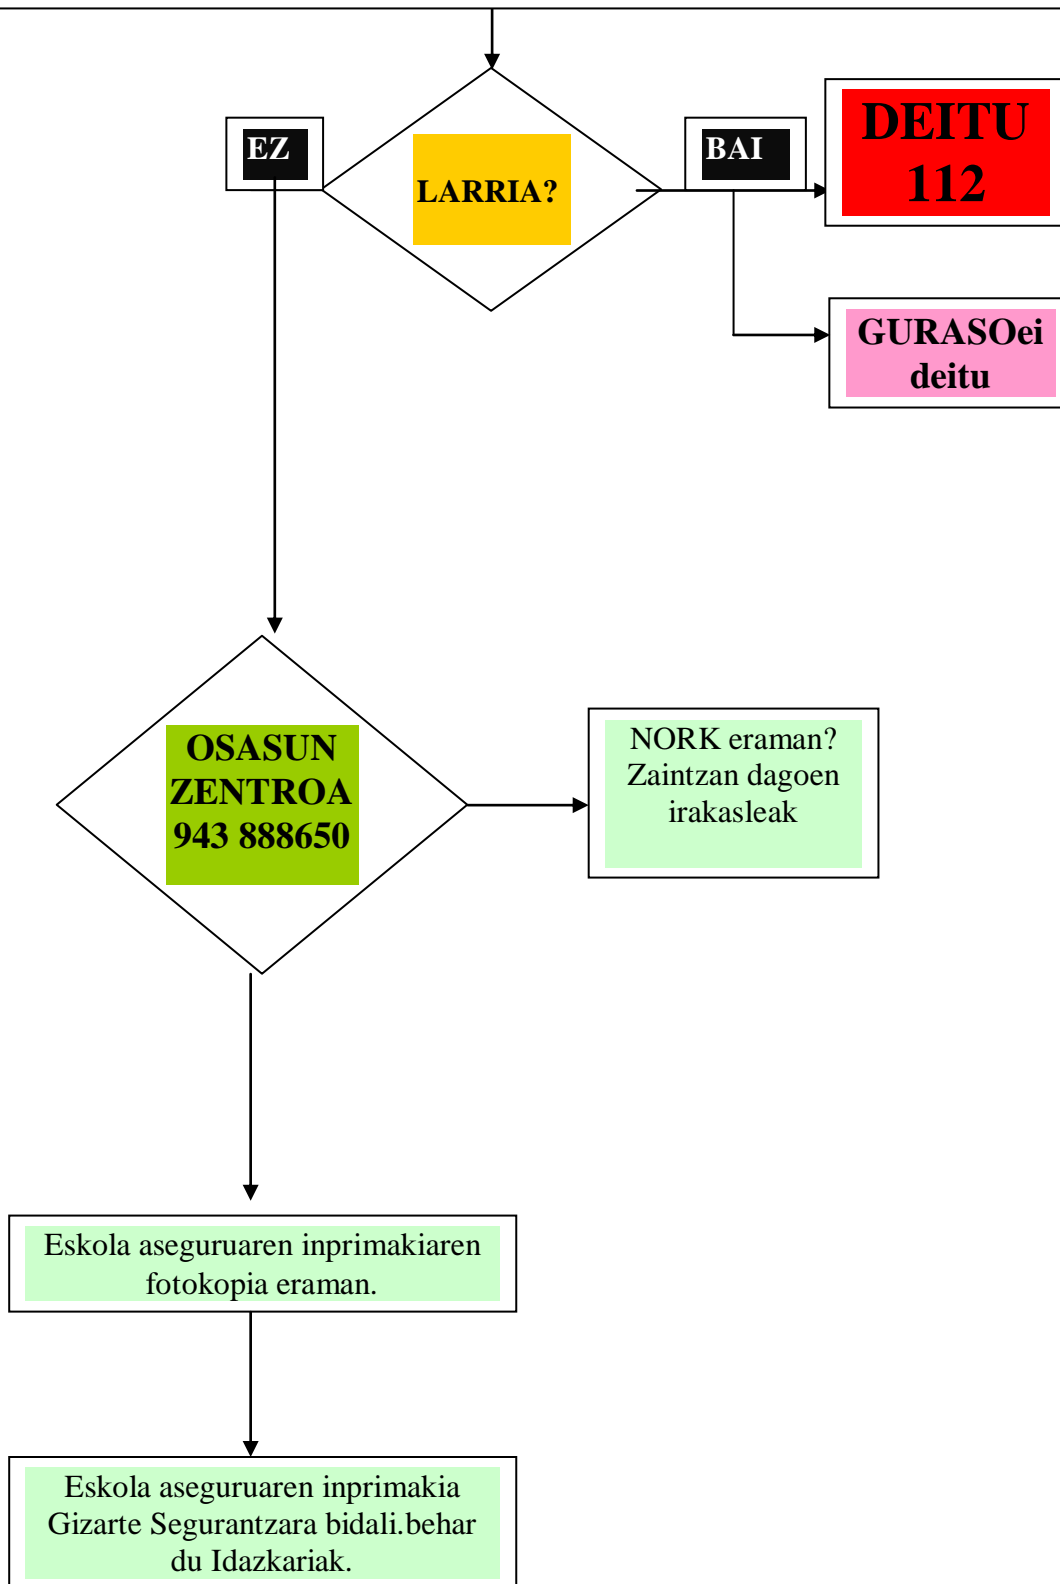

IKASLEAK

OSASUN ARAZOA GERTATU DA: ISTRIPUA edo GAIXOTASUNA

BEASAIN BHI